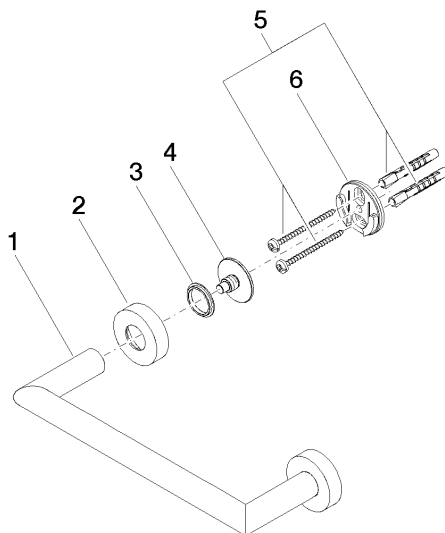

83 020 979

- interasse 200 mm
- larghezza 240mm
- altezza 40 mm
- rosetta Ø 40 mm
- sporgenza 75 mm

Compatibile con: LISSÉ, META

	Platinato spazzolato	83 020 979-06
	Cromato	83 020 979-00
	Dark Chrome	83 020 979-19
	Light Gold	83 020 979-26
	Light Gold spazzolato	83 020 979-27
	Nero opaco	83 020 979-33
	Bronzo spazzolato	83 020 979-42
	Champagne spazzolato (Oro 22k)	83 020 979-46
	Champagne (Oro 22k)	83 020 979-47
	Cromo spazzolato	83 020 979-93
	Dark Platinum spazzolato	83 020 979-99

83 020 979

mm [inches]

83 020 979

Parts for other  
finishes can be found  
here: Cromato

### Elenco delle parti di ricambio

N.	Codice articolo	Denominazione	Quantità necessaria	Tempo di produzione
1	05 28 22 545 00-06	sostegno	1	10
2	08 27 97 502-06	rosetta	2	10
3	08 30 11 517 90	anello	2	2
4	08 17 97 560 90	sostegno	2	2
5	05 30 31 025 00 90	set di fissaggio	2	2
6	08 17 97 501 07	sostegno	2	2